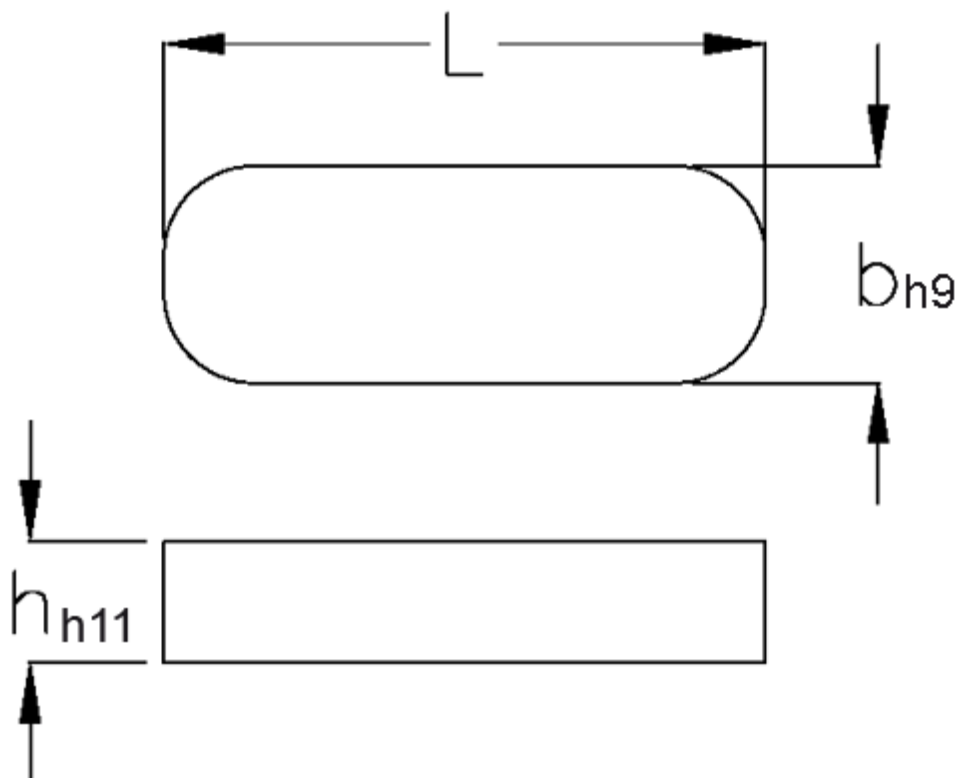

Varenummer: 09054525125  
Beskrivelse: KLEE Pasfedre A 45x25x125 DIN 6885

## Mål

b	= 45
h	= 25
L	= 125.0
Tolerance b	= 0.062
Tolerance h	= 0.130
Tolerance L	= -0,5